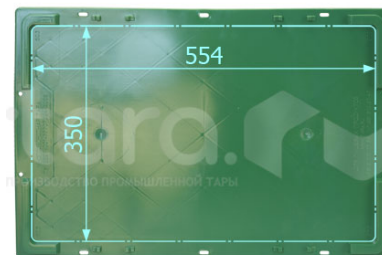

Цвет	Цена с учетом НДС в сомах/шт
Цветной	300,00