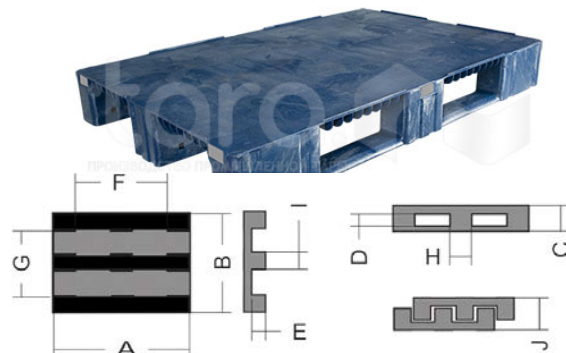

ТАРИФ

Пластиковый паллет арт. TR 1208

Артикул	TR 1208-1-1
Размеры (Д x Ш x В), мм	1200 x 800 x 150
Размер D, мм	97
Размер E, мм	115
Размер F, мм	735
Размер G, мм	600
Размер H, мм	160
Размер I, мм	125
Размер J, мм	195
Вес, кг	17,5
Внешний вид	Сплошной, Перфорированный
Статическая нагрузка, кг	6000
Динамическая нагрузка, кг	1800
Материал	Полиэтилен низкого давления (HDPE)
Цвет	Синий, Серый, Зеленый

Цвет/характеристика	Нагрузка статическая, кг.	Нагрузка динамическая, кг.	Нагрузка стеллажная, кг.
Цветной сплошной (синий)	6000	1500	500

Пластиковый паллет арт. PE 680

Артикул	PE 680
Размеры (Д x Ш x В), мм	800 x 600 x 150
Вес, кг	6,5
Внешний вид	Сплошной
Статическая нагрузка, кг	1000
Динамическая нагрузка, кг	500
Материал	Полиэтилен низкого давления (HDPE)
Количество в еврофуре 82 м ³ , шт	1056
Количество в стопке, шт	32
Цвет	Серый

Цвет/характеристика	Нагрузка статическая, кг.	Нагрузка динамическая, кг.
Синий, серый	1000	500

Пластиковый паллет арт. TR 1208 L

Артикул	TR 1208 L
Размеры (Д x Ш x В), мм	1200 x 800 x 160
Вес, кг	5,7 кг
Внешний вид	Перфорированный
Динамическая нагрузка, кг	800 кг
Цвет	Цветной